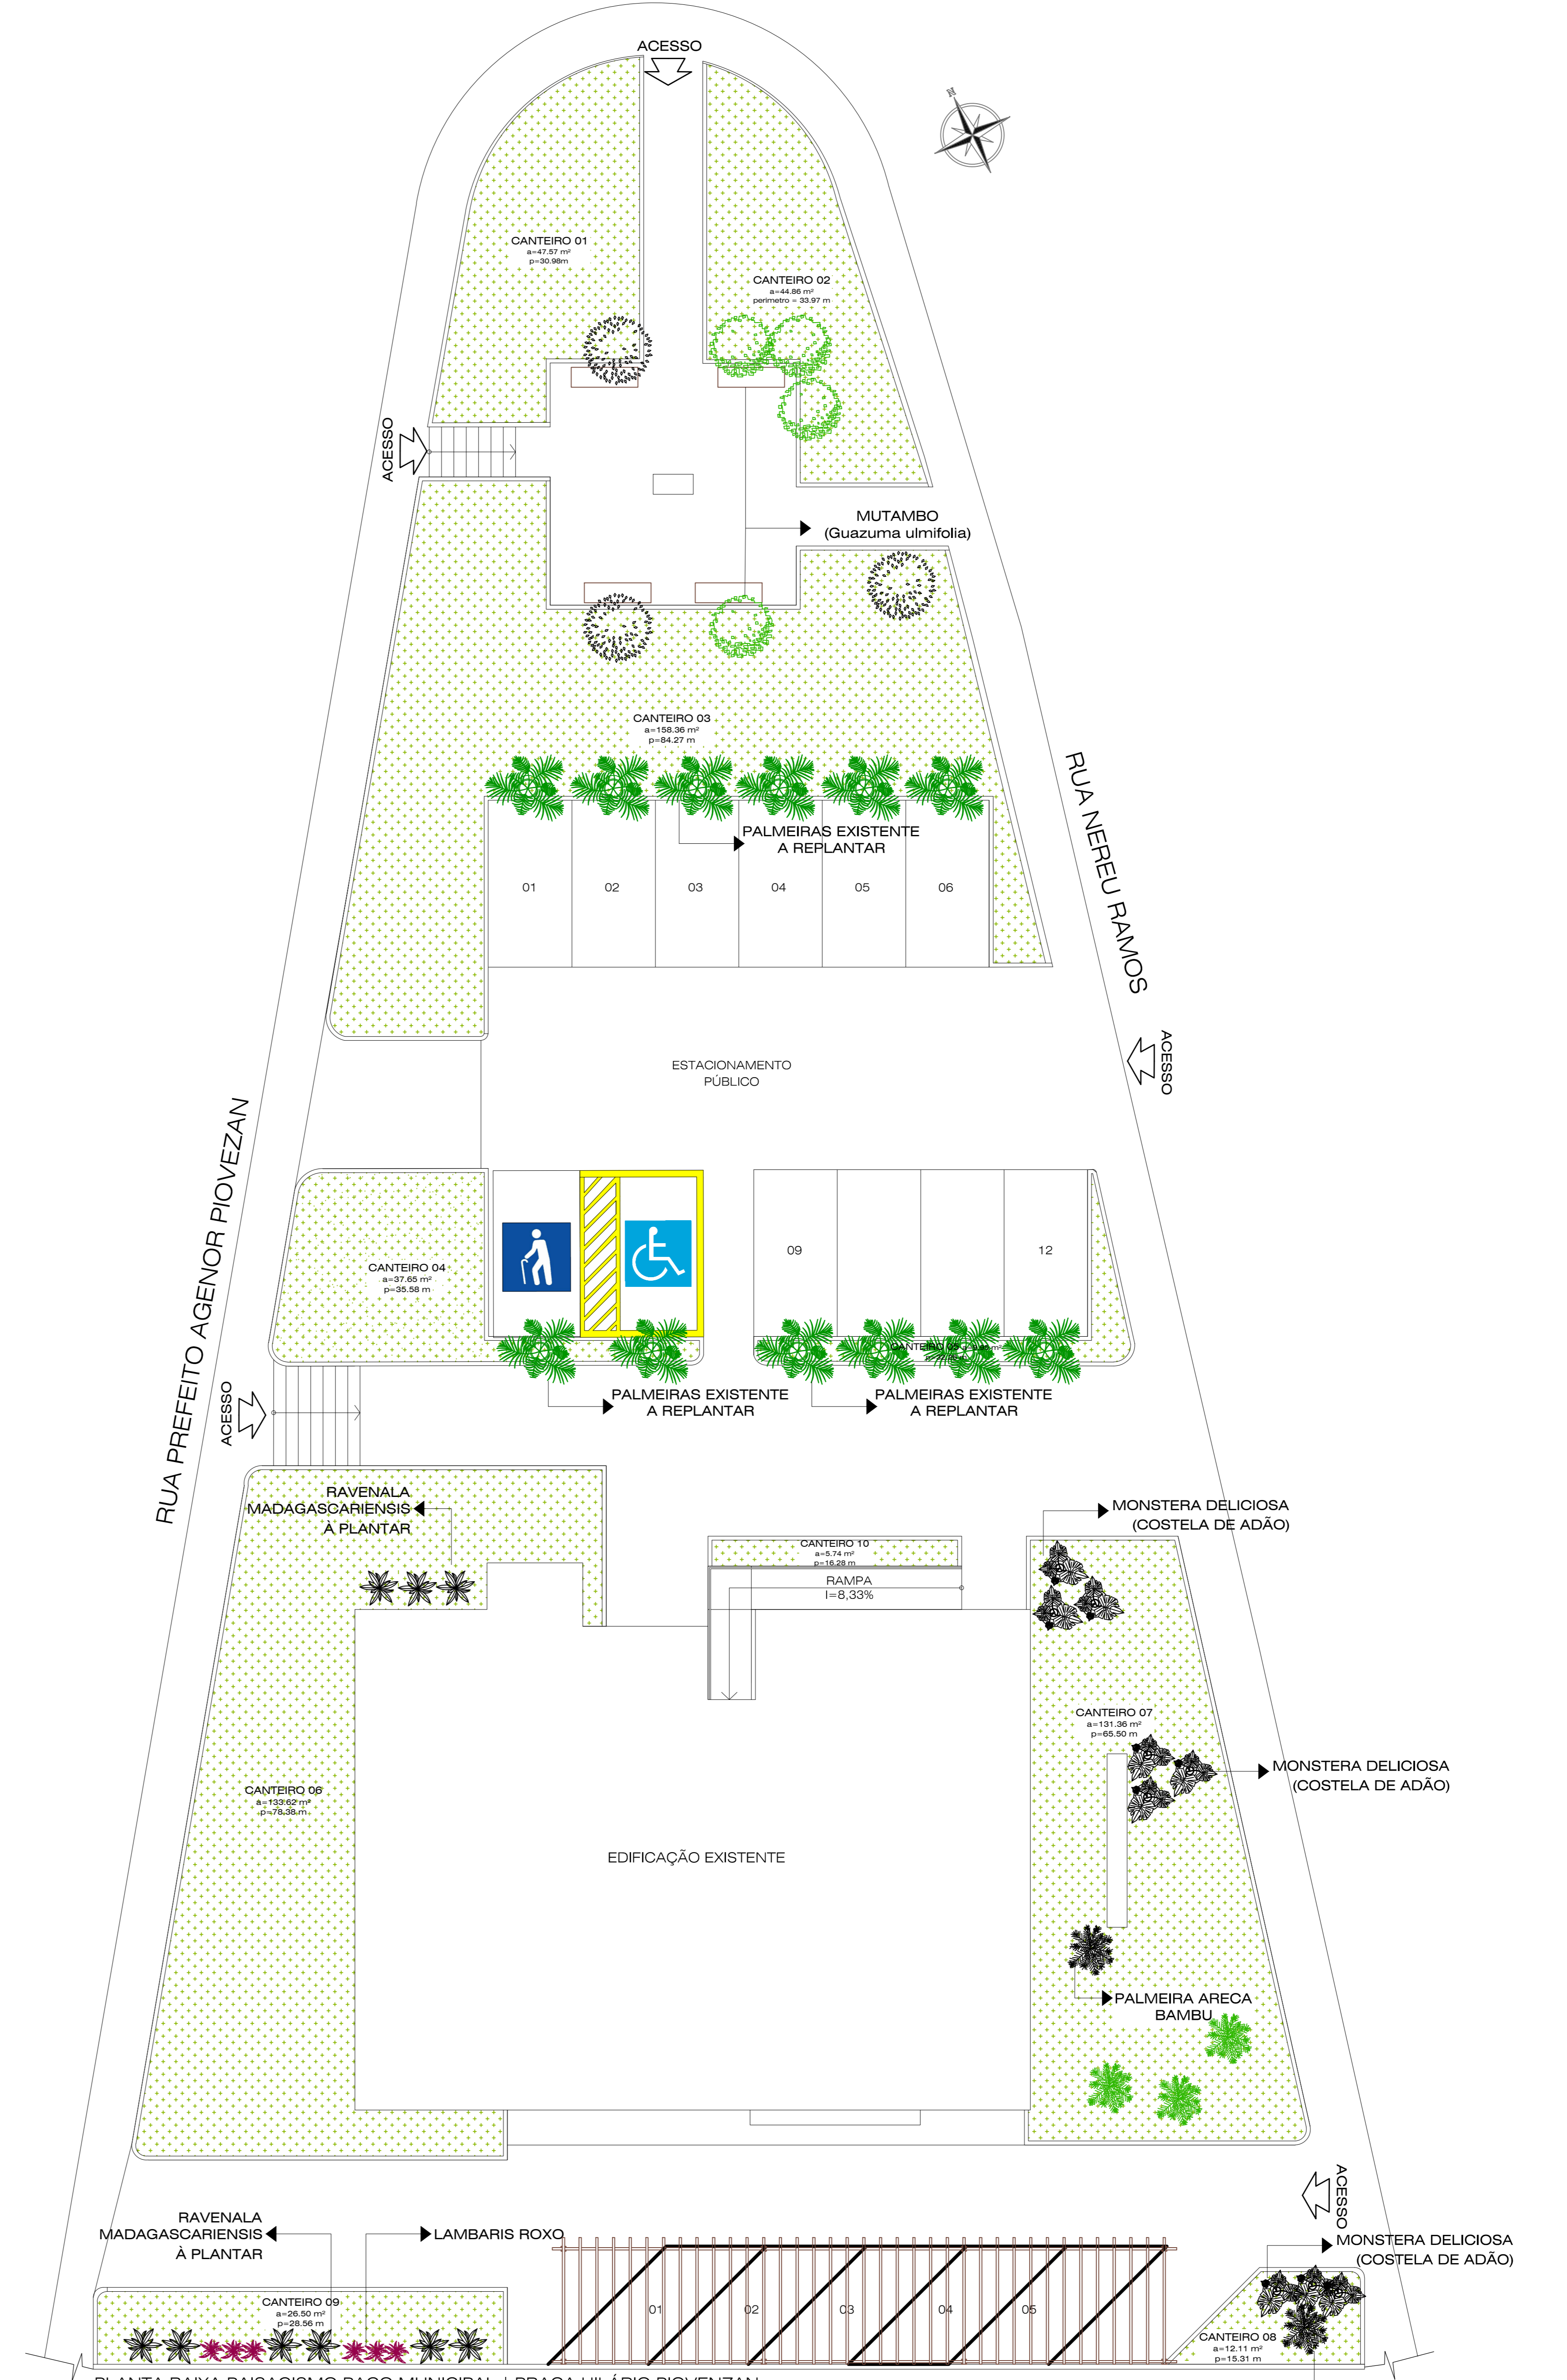

PLANTA BAIXA PAÇO MUNICIPAL | PRAÇA HILÁRIO PIOVEZAN  
A - 1.670,02m<sup>2</sup>  
ESC - 1:125

- LEGENDA**
- ARANDELA h: 120cm do piso
  - POSTE JARDIM PÉTALA DUPLA LED 3,00M - 36W
  - POSTE BALIZADOR LED (IP 7) 0,50M - 25W
  - BALIZADOR DE SOLO LED (IP 7) - 5 W
  - REFLETOR DE SOLO LED (IP 7) - 10W
  - LIXEIRA
  - BANCOS MADEIRA PLÁSTICA 2,00m

PLANTA BAIXA PAISAGISMO PAÇO MUNICIPAL | PRAÇA HILÁRIO PIOVEZAN  
A - 1.670,02m<sup>2</sup>  
ESC - 1:125

- LEGENDA**
- GRAMA SÃO CARLOS
  - MONSTERA DELICIOSA (COSTELA DE ADÃO)
  - MUTAMBO (Guazuma ulmifolia) 04 unidades
  - LAMBARIS ROXO
  - RAVENALA MADAGASCARIENSIS
  - PALMEIRA ARECA BAMBU

OBJETO:  
REVITALIZAÇÃO - PAÇO MUNICIPAL | PRAÇA HILÁRIO PIOVEZAN - ERVAL VELHO | SC

ÁREA DO TERRENO:  
ÁREA EXISTENTE: 1.869,20m<sup>2</sup>

CONTEÚDO:  
PLANTA BAIXA PONTOS DE ILUMINAÇÃO  
PAÇO MUNICIPAL  
PAÇO MUNICIPAL  
PLANTA BAIXA PAISAGISMO

DESENHO: PAOLA PRETTO | ESCALA: INDICADA | DATA: NOVEMBRO | 2022

ARQ 3/3